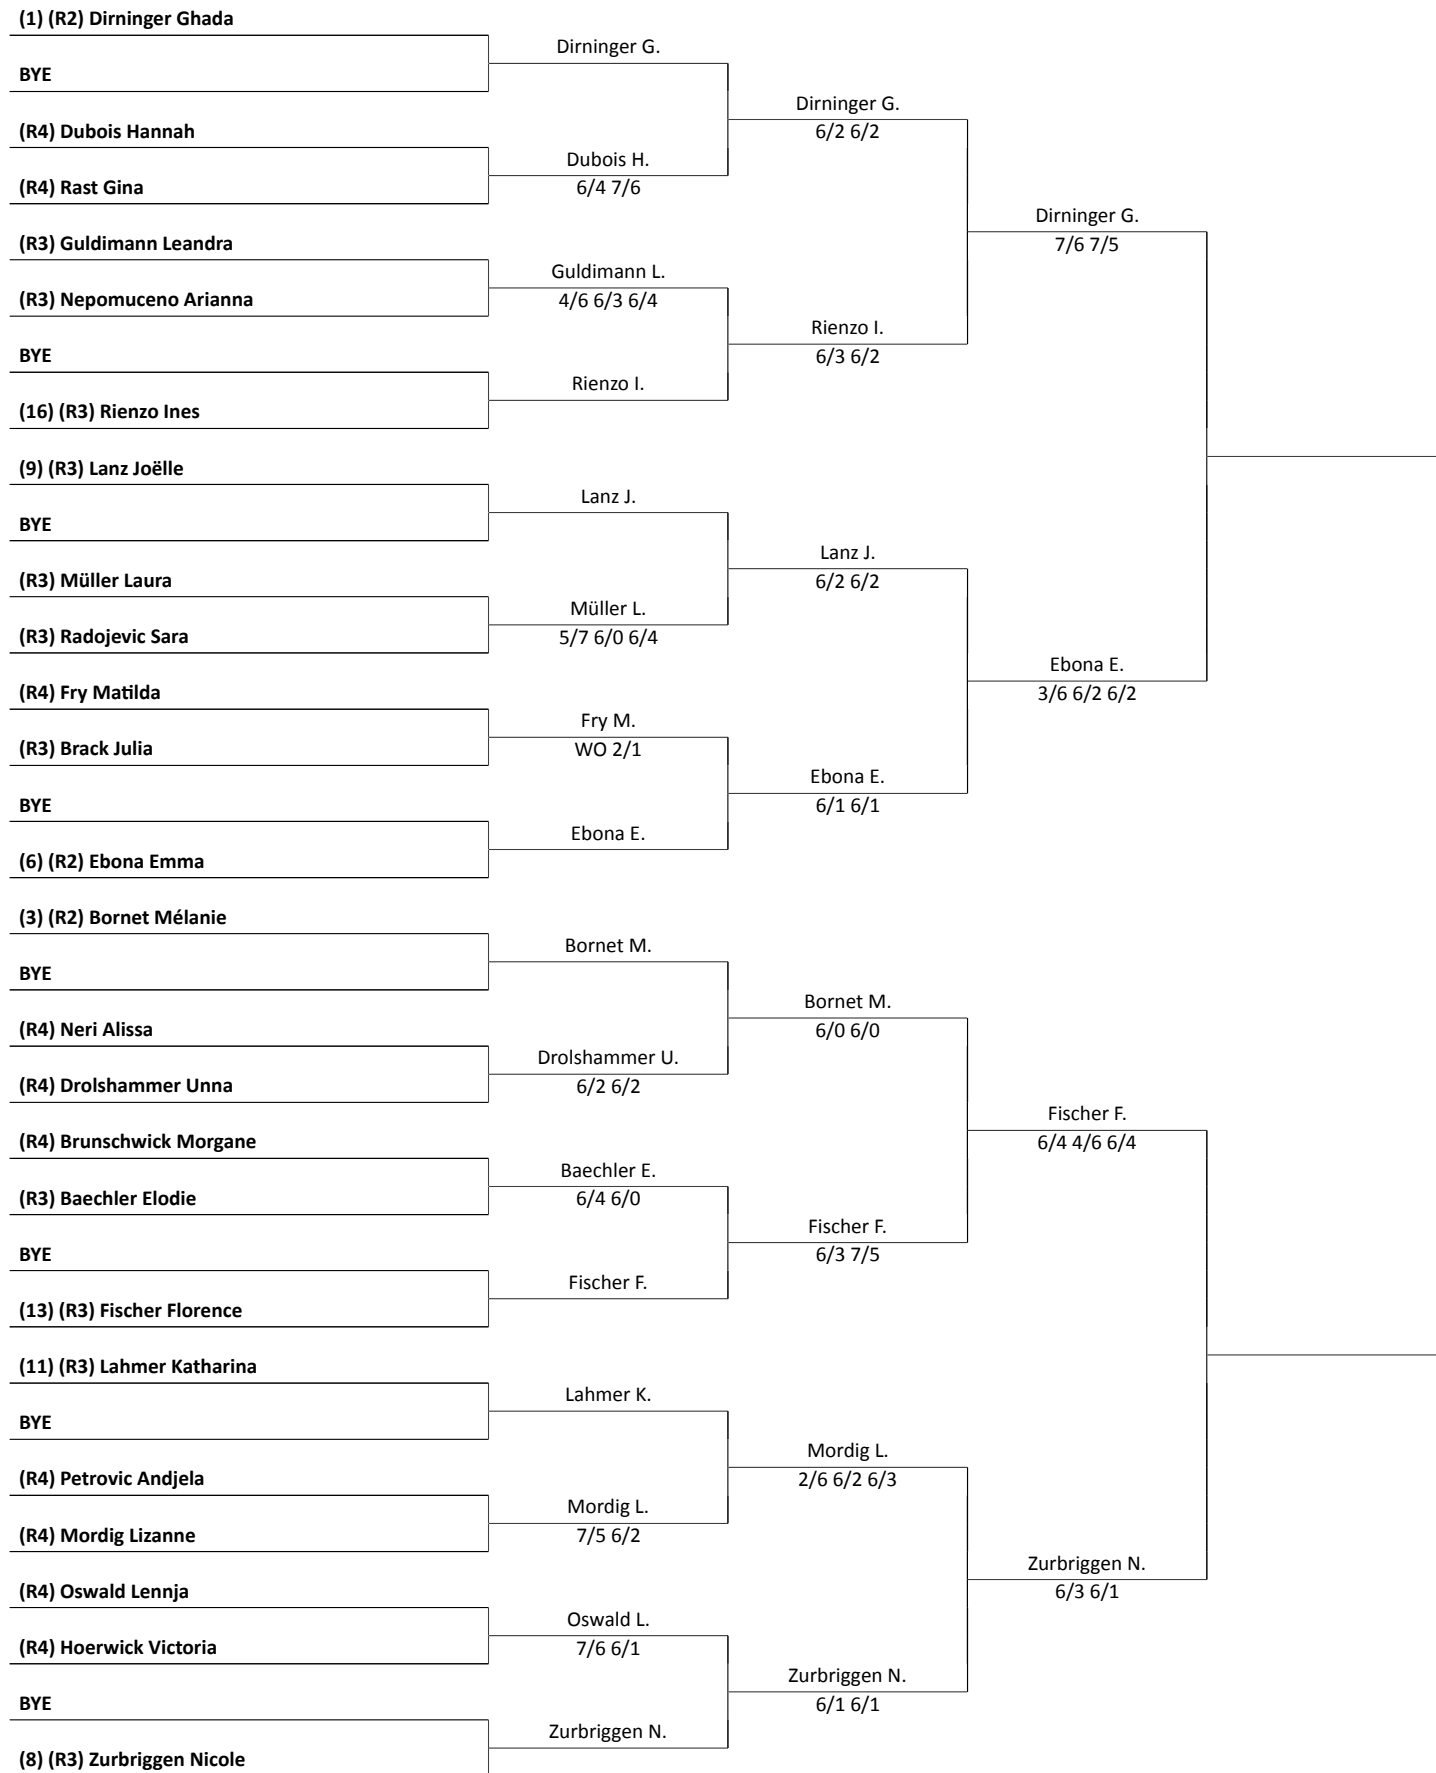

Qualifikation Junior Champion Trophy Sommer/été (101631), WS 14&U N1/R9

14 Octobre 2016
Page 1 / 3

Zürich Oberland

Qualifikation Junior Champion Trophy Sommer/été (101631), WS 14&U N1/R9

14 Octobre 2016
Page 2 / 3

Zürich Oberland

(7) (R2) Penné Emma